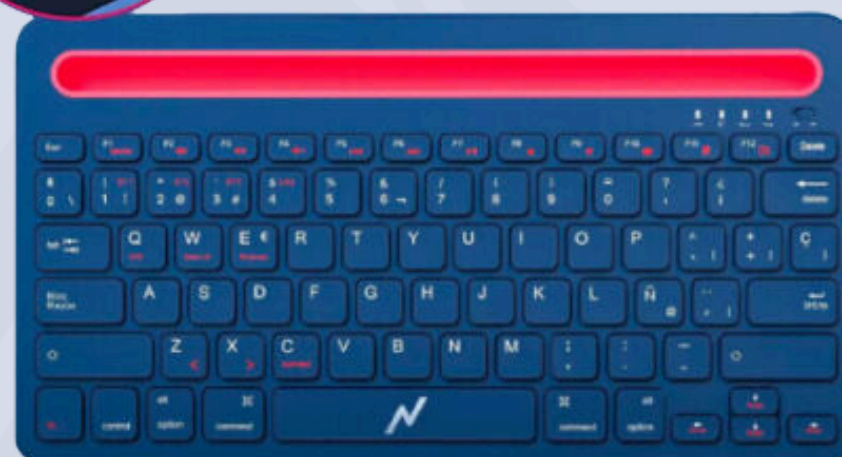

COD. 7179

**Teclado Inalámbrico con
Soporte NOGA NKB-Q70
$22.690**