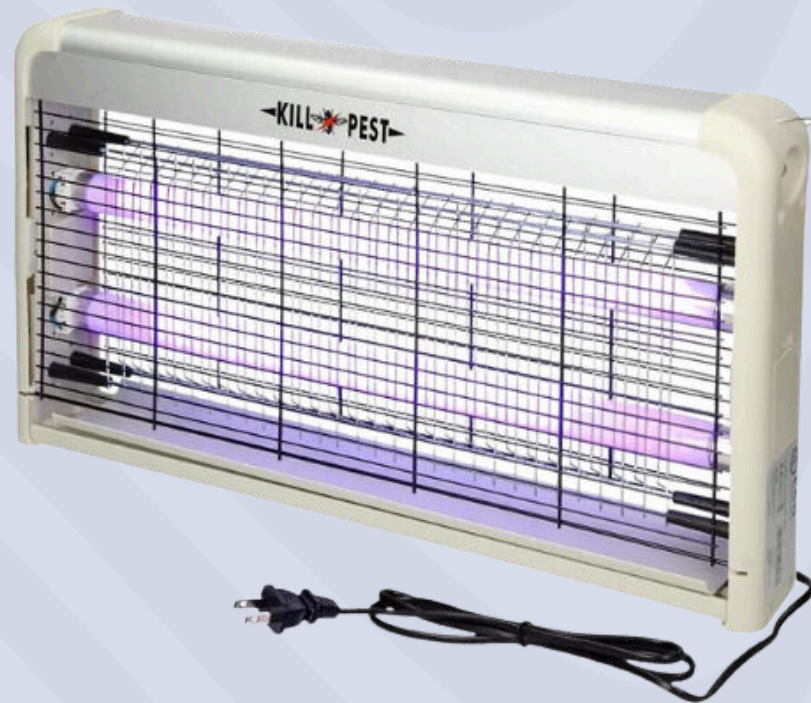

### Multi Corner Shelf

**COD. 7285**

**Estante Esquinero Para  
Ducha MULTI CORNER SHELF  
\$18.500**

**COD. 7287**

**Organizador de Ropa  
CJ-4728B  
\$4.770**

**COD. 7284**

**Estante Multiple MULTI  
FUNCTIONAL STORAGE RACK  
\$17.990**

COD. 5924

Lampara Mata Mosquitos Electric Shock \$5.790

COD. 6655

Mosquitero Tul para Cama Mosquito NET \$7.590

COD. 7040

Lampara Matamosquito ELECTRIC SHOCK W2 \$4.990

COD. 6933

Raqueta Mata mosquitos OM-A02 \$5.390 - \$4.999

COD. 7206

Lampara Mata Mosquitos OM3040 40W \$31.590

COD. 7207

Lampara Mata Mosquitos OM13M Versión Mejorada \$16.499

COD. 7205

Lampara Mata Mosquitos O3020 20 W \$22.799

**SUPER OFERTAS**

COD. 6436