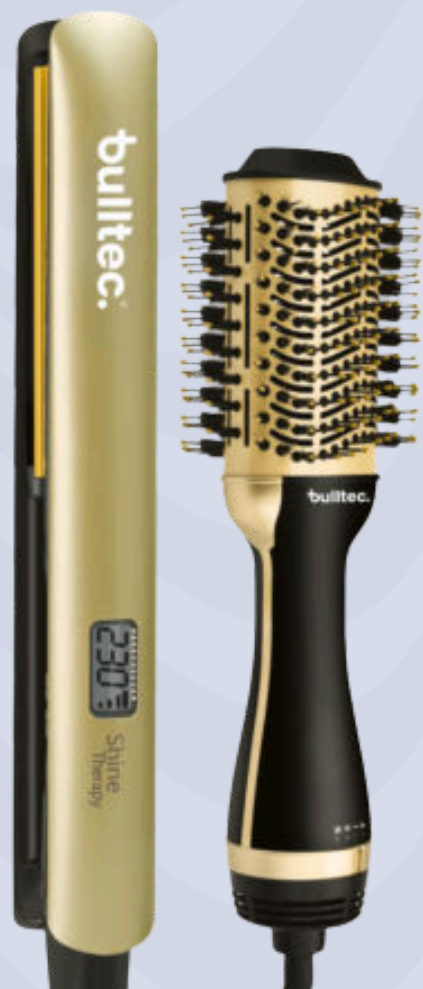

**COD. 7224**

**Maletín de Maquillaje  
con LED HZJ-625  
\$24.930**

**COD. 6717**

**Limpiador de Brochas  
Para Maquillaje  
MAKEUP BRUSH  
\$7.490**

COD. 4612

**Set de Manicura  
OM-210**

~~\$16.100~~ - \$15.200

COD. 1981

**Cabina Para Uñas  
X5PLUS  
\$18.900**

COD. 6491

**Cabina Para Uñas  
SUNone 48W UV/LED  
\$9.590**

**COD. 5543**

**Secador de Pelo OSR  
OR-9046  
\$11.999**

**COD. 4559**

**Peine planca  
STYLING COMB HS10  
\$9.490**

**COD. 6941**

**Secador de Pelo ONICA 16.000  
RPM OA-CP209 2.000W  
\$11.499**

**COD. 7289**

**Peine Secador y Plancha de Pelo BULLTEC  
\$31.500**

**COD. 6271**

**Set Secador y Plancha de Pelo OM  
\$22.490**

### Cepillo Alisador One Step ONICA OA-CP202

~~\$13.490~~ - \$12.499

COD. 4402