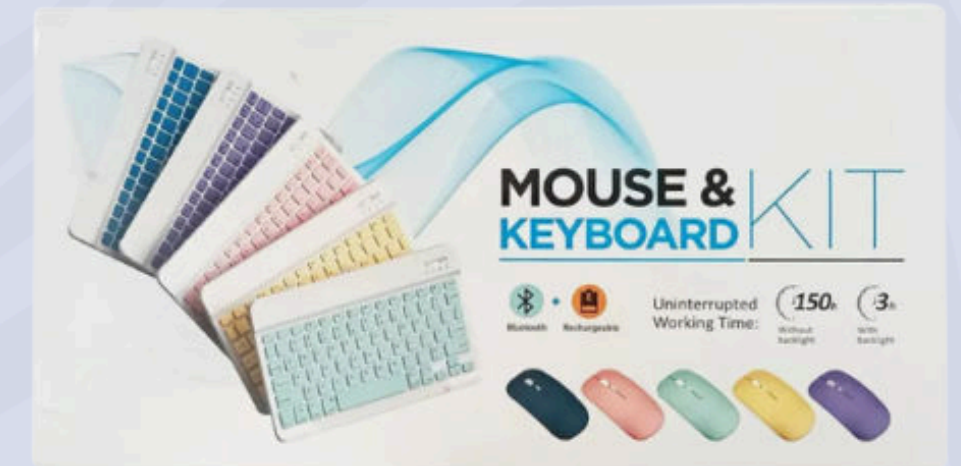

**Mouse Pad DINAX MPX50  
\$1.060**

**COD. 6696**

**Teclado Inalambrico  
Yelandar AN-5030  
\$9.499**

**OFERTA**

**COD. 6326**

**Set Inalámbrico de Mouse y  
Teclado YELANDAR W3100 2.4G  
~~\$14.900~~ - \$13.900**