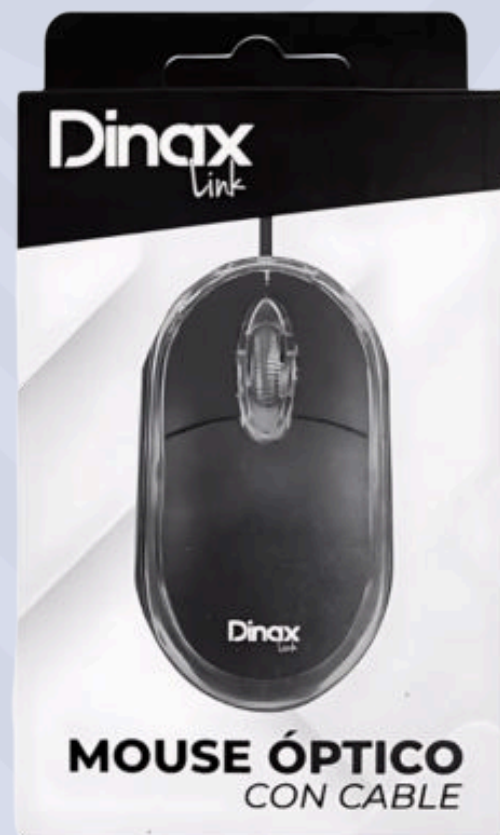

COD. 7329

Mouse Óptico con Cable DINAX MOUP02
$1.500