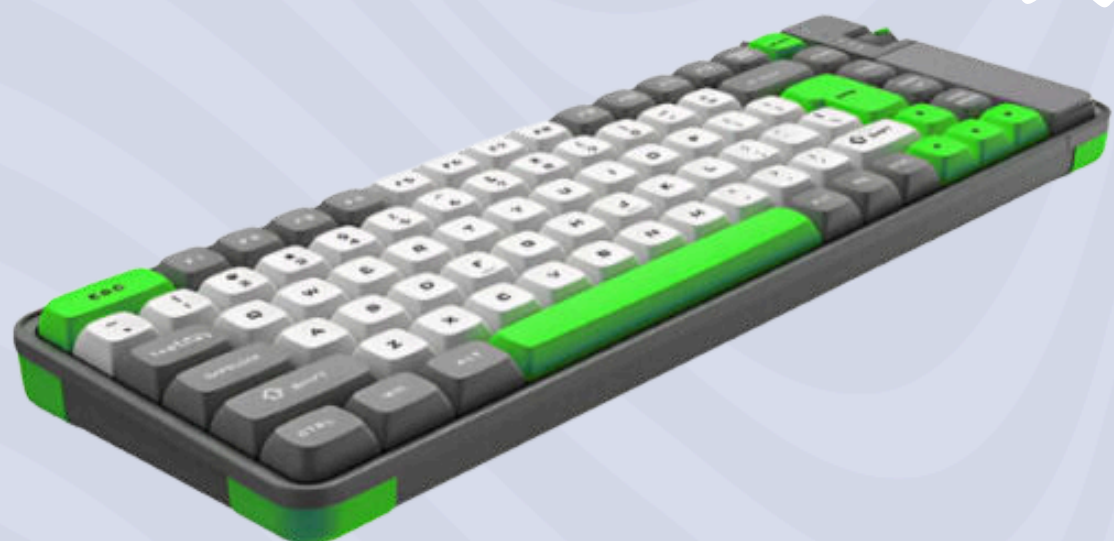

SPECIAL OFFER