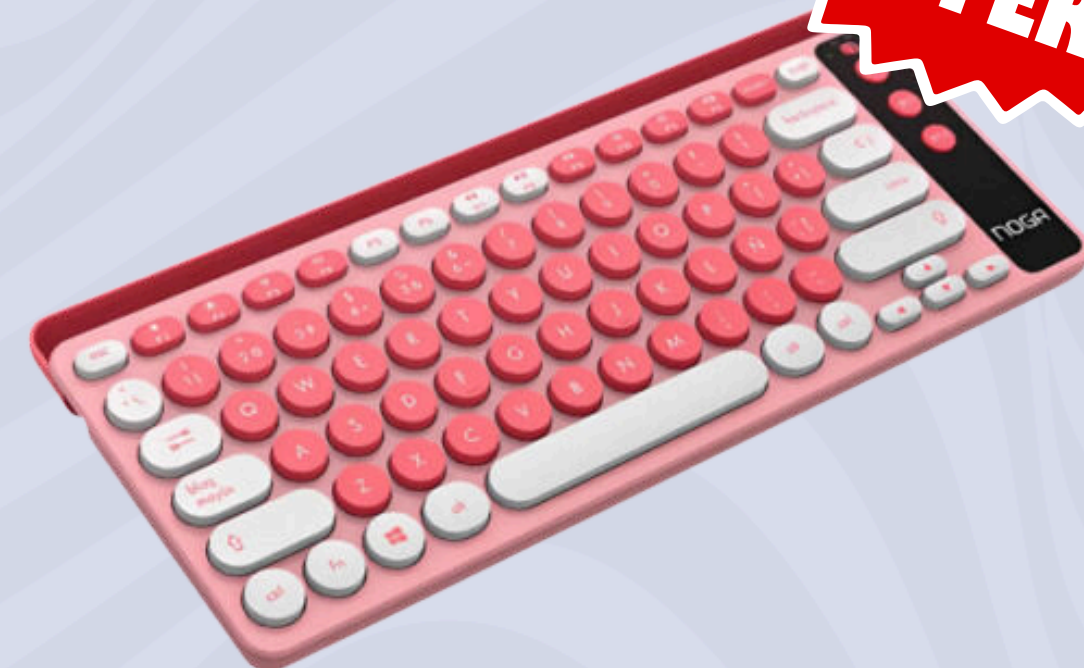

**COD. 6981**

**Kit Mouse & Keyboard  
CBT002  
\$10.599**

**SPECIAL OFFER**

COD. 6640

**Teclado Slim Inalámbrico 2.4G/BT NOGA NKB-Q10**

~~\$31.900~~ - \$28.999

**SPECIAL OFFER**

COD. 6641

**Mouse y Teclado Inalámbrico 2.4G/BT NOGA NKB-Q20**

~~\$33.900~~ - \$30.900

**SPECIAL OFFER**

COD. 6639

**Teclado NOGA Slim Inalámbrico 2.4G/BT NKB-Q30**

~~\$25.990~~ - \$22.990

**COD. 7246**

**Teclado Inalámbrico  
Bluetooth Slim WB-8022  
\$13.999**