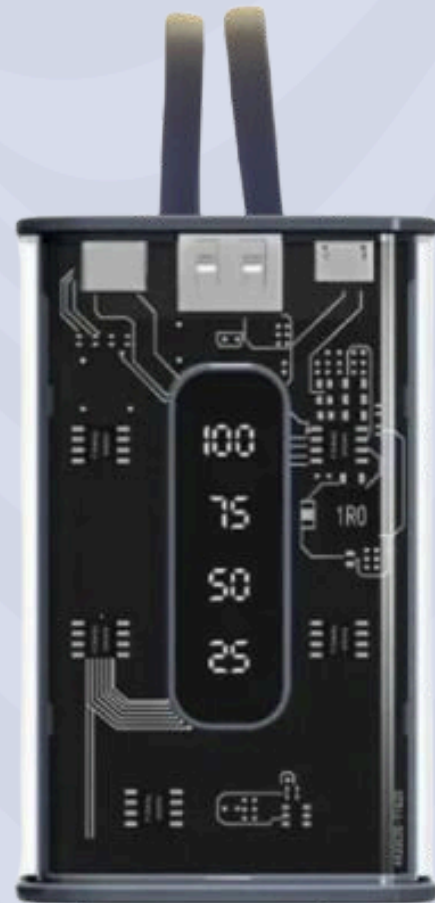

**COD. 0513**

**Cargador DINAX 1A**  
**\$779**

**COD. 4800**

**Cargador Dinax 2USB  
A TIPO C 4.2A colores**  
**\$1.590**

\*CARGADORES sin garantía

COD. 5385

**Super Power Bank  
10.000mah Iphone -Tipo C  
\$9.690**