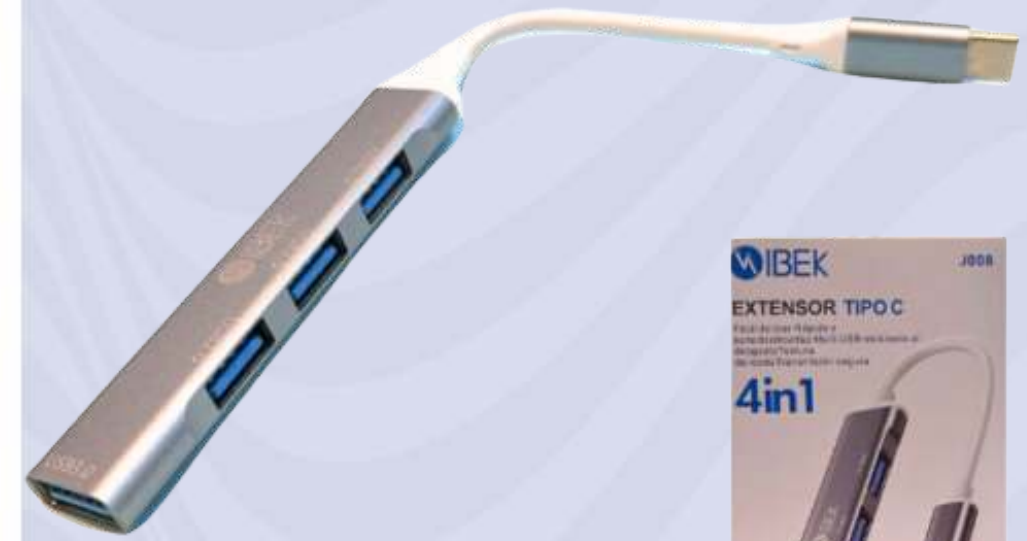

COD. 6076

Hub USB Dinax Tipo C a Tipo A DX-HUBTCP4
$3.499