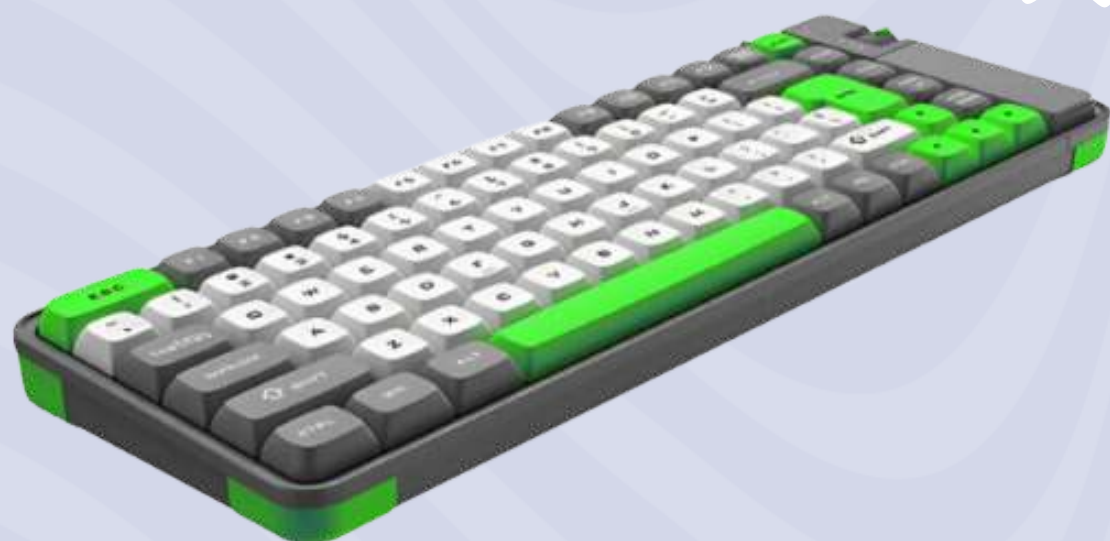

COD. 6685

Maquina de Boxeo para Niños con Bluetooth

\$24.900

Computación Gaming ●

COD. 3450

Silla Gamer DINAX
\$134.990

COD. 3452

Silla Gamer Camuflada DINAX
\$139.990

COD. 6696

**Teclado Inalambrico
Yelandar AN-5030
\$9.499**

OFERTA

COD. 6326

**Set Inalámbrico de Mouse y
Teclado YELANDAR W3100 2.4G
~~\$14.900~~ - \$13.900**

COD. 6981

**Kit Mouse & Keyboard
CBT002
\$10.599**

SPECIAL OFFER

COD. 6640

**Teclado Slim Inalámbrico
2.4G/BT NOGA NKB-Q10**

~~\$31.900~~ - \$28.999

SPECIAL OFFER

COD. 6641

**Mouse y Teclado Inalámbrico
2.4G/BT NOGA NKB-Q20**

~~\$33.900~~ - \$30.900