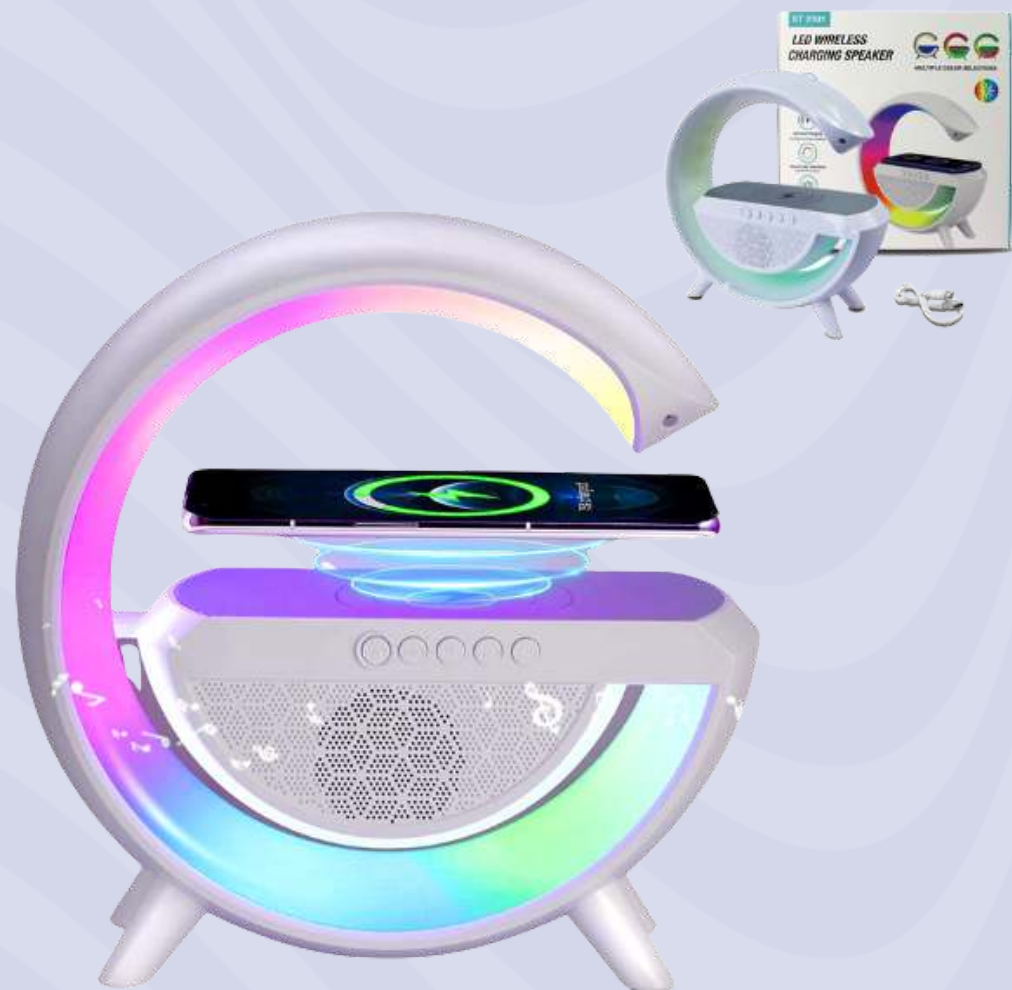

COD. 6443

**Parlante PC NOGA
AQUA 2.0 bluetooth
\$118.900**

COD. 7262

**Parlante Oryx Júpiter 12''
Pulgadas
\$94.800**

COD. 6534

**Mini Parlante con
Luces RGB X-16
\$7.290**

COD. 6533

**Mini Parlante con
Luces RGB X-13
\$7.290**